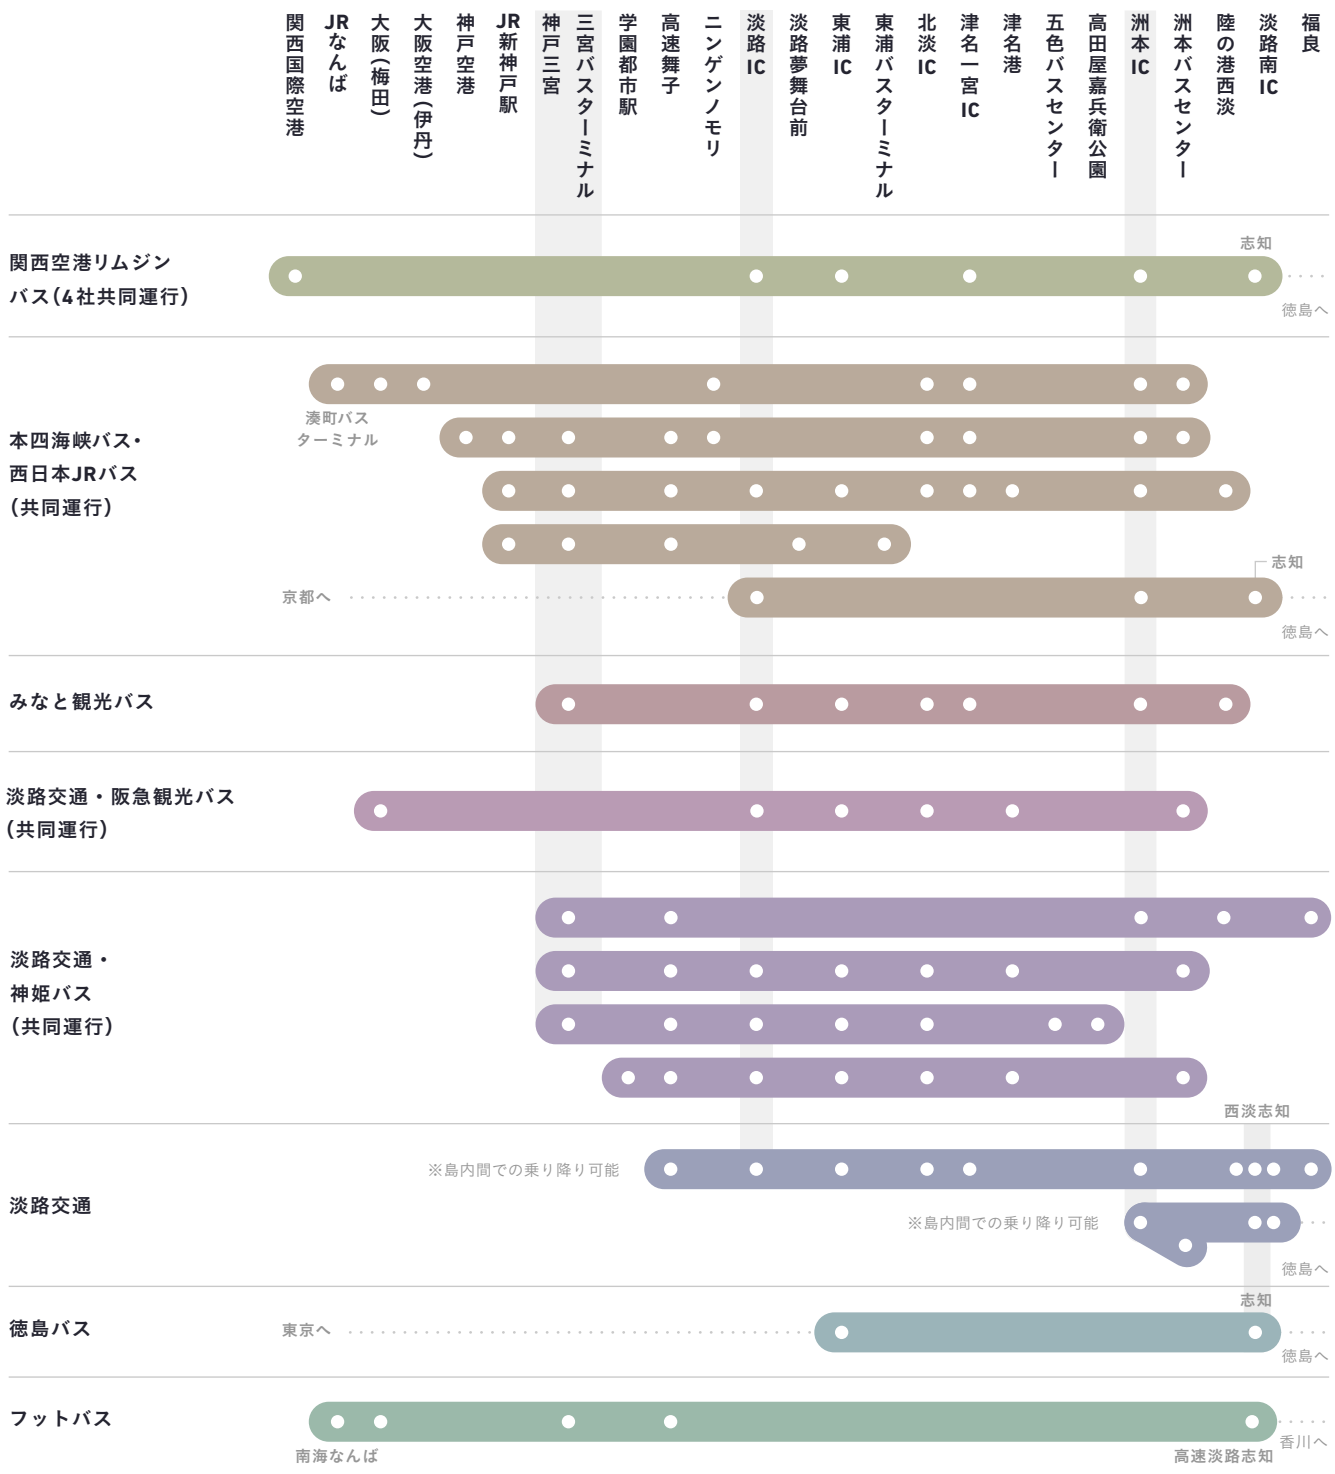

高速バス運行ルート

関西空港リムジンバス(4社共同運行)		淡路交通・神姫バス(共同運行)	
本四海峡バス予約センター	088-664-6030	淡路交通	0799-22-3121
本四海峡バス・西日本JRバス(共同運行)		神姫バス	078-231-5561
本四海峡バス	0799-24-0001	淡路交通	0799-22-3121
西日本JRバス	06-6371-0121		※島内路線バス運行中
みなと観光バス	0799-36-3081	徳島バス	088-622-1811
淡路交通・阪急観光バス(共同運行)		フットバス	078-333-8888
淡路交通	0799-22-3121		
阪急観光バス	06-6866-3147		

※令和2年7月現在
 ※時間により一部バス停に停車しない場合がございます。
 ※上図の*印以外の路線では、上り便は淡路島内での降車、高速舞子での乗車ができません。
 ※上図の*印以外の路線では、下り便は淡路島内での乗車、高速舞子での降車ができません。
 ※詳細は各バス会社の公式ホームページをご覧ください。